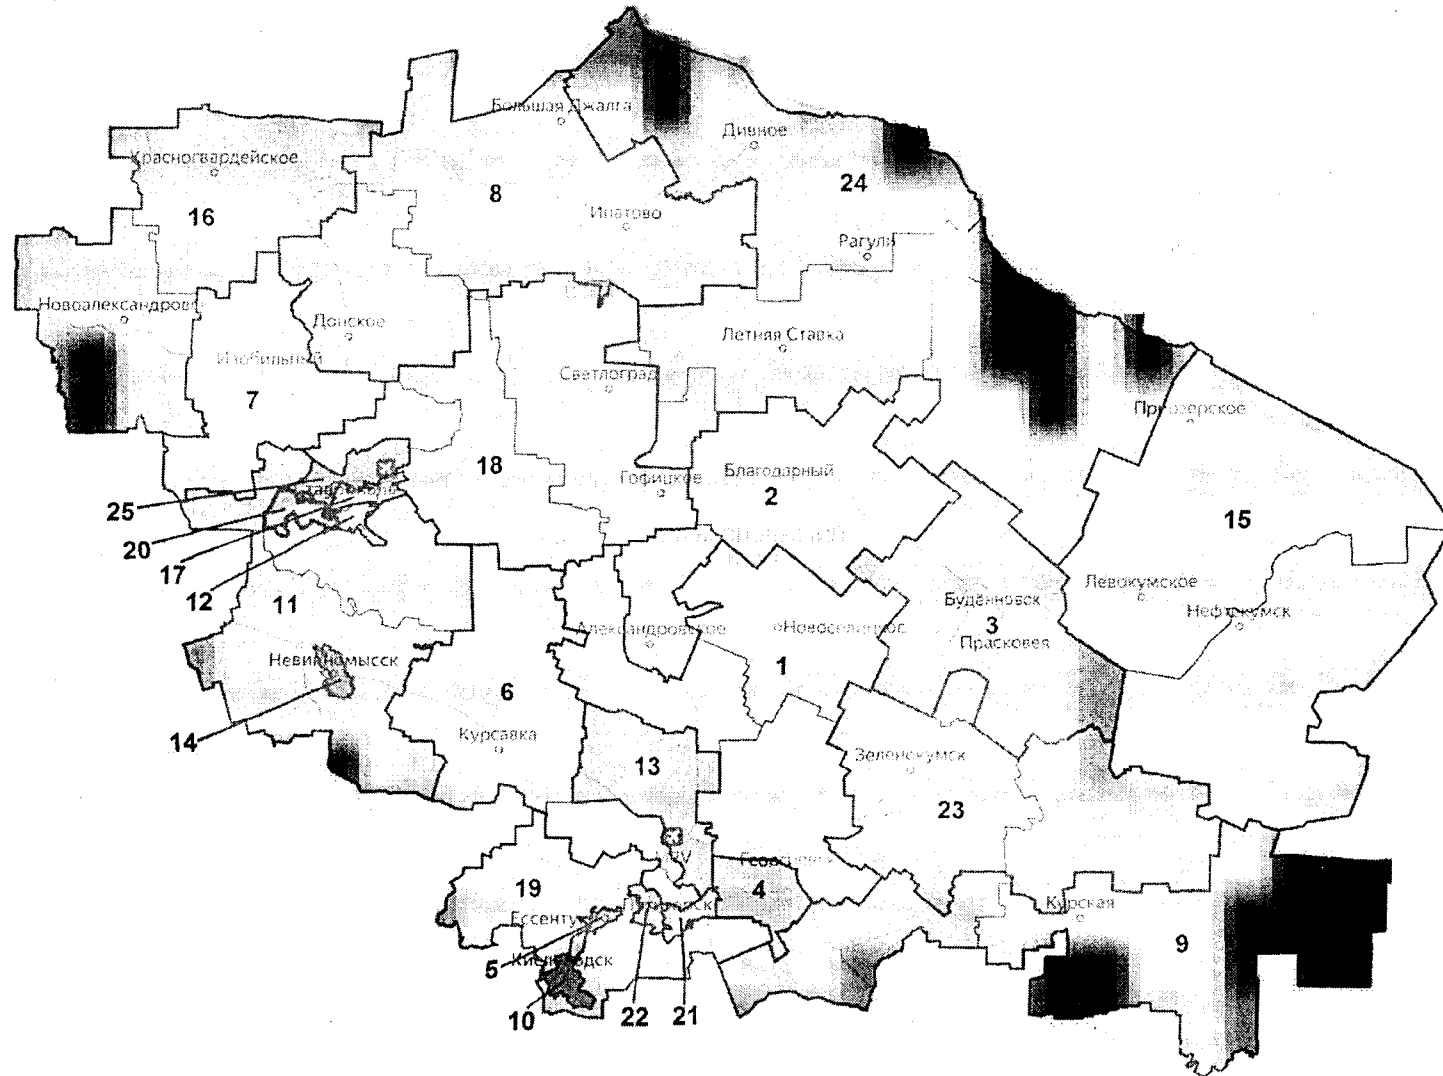

**Графическое изображение схемы одномандатных избирательных округов
для проведения выборов депутатов Думы Ставропольского края**